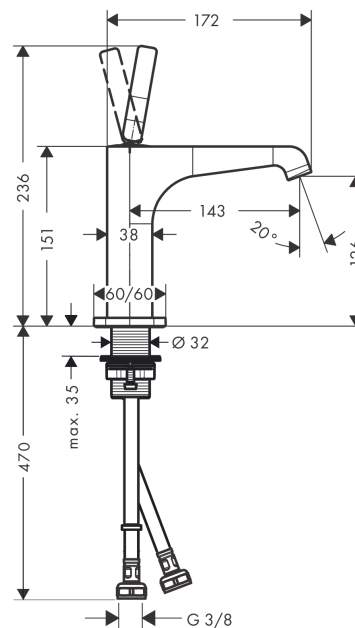

AXOR Citterio E

Смеситель для раковины, однорычажный, 130, с незапираемым сливным набором

Поверхности : хром Артикульный номер: 36101000

Описание

Характеристики

- состоит из: однорычажный смеситель для раковины, слив/перелив
- ComfortZone 130
- выступ 143 мм
- ламинарная струя
- расход воды при 3 барах: 5 л/мин
- керамический узел смешивания джойстикового типа
- подходит для проточных водонагревателей
- сливной набор без опции перекрытия стока
- величина соединения DN15

Технология

Награды за дизайн

Продукт

Чертеж

График расхода воды