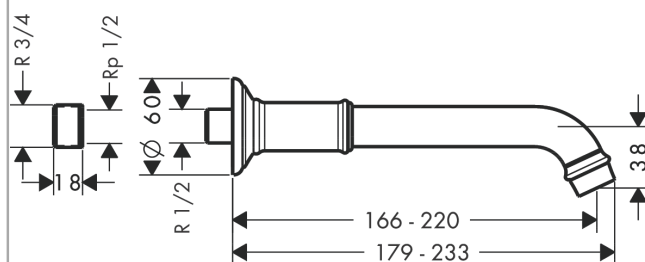

AXOR Montreux

Излив на ванну

Поверхности : **brushed brass** Артикульный номер: **16541950**

Описание

Характеристики

- вид соединения: G 1/2
- выступ 166-220 мм
- расход воды: 20 л/мин
- тип струи: обычная струя

Технология

Продукт

Чертеж

График расхода воды