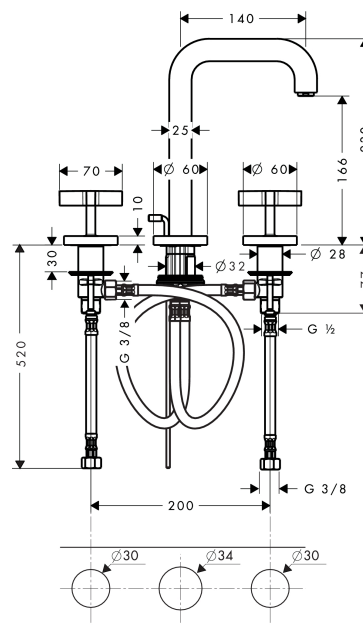

AXOR Citterio

Смеситель для раковины, на 3 отверстия, 170, с изливом 140 мм, с крестообразными рукоятками, с отдельными розетками, со сливным гарнитуром

Поверхности : шлиф. черный хром Артикульный номер: 39133340

Описание

Характеристики

- состоит из: Смеситель для раковины, на 3 отверстия, слив/перелив
- ComfortZone 170
- выступ 140 мм
- обычная струя
- расход воды при 3 барах: 5 л/мин
- керамический узел смешивания
- подходит для проточных водонагревателей
- донный клапан, 1¼"
- величина соединения DN15

Технология

Продукт

Чертеж

График расхода воды

- ① With flow limiter
- ② Без ограничитель расхода