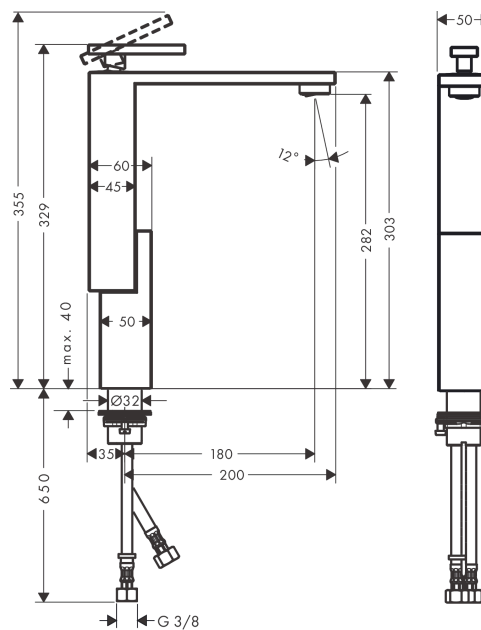

AXOR Edge

Смеситель для раковины, однорычажный, 280, со сливным клапаном Push-Open, с алмазной огранкой

Поверхности : полир. красное золото Артикульный номер: 46031300

Описание

Характеристики

- состоит из: однорычажный смеситель для раковины, слив/перелив
- ComfortZone 280
- выступ 180 мм
- обычная струя
- расход воды при 3 барах: 4.6 л/мин
- M25 LS
- регулируемое ограничение температуры
- подходит для проточных водонагревателей
- сливной клапан Push-Open G 1 ¼
- материал сливного набора: металл
- вид соединения: соединительные шланги G ¾

Технология

Продукт

Чертеж

График расхода воды