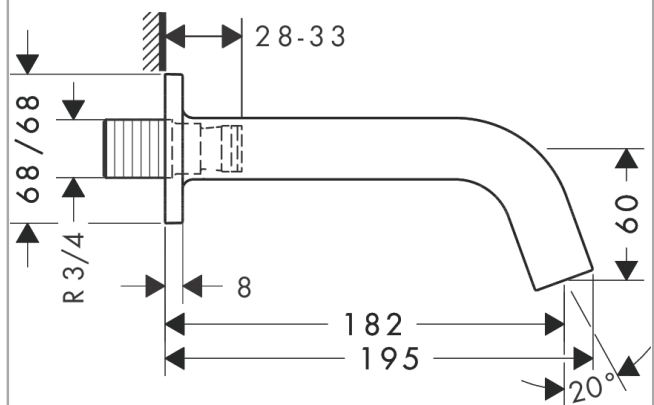

AXOR Citterio M

Излив на ванну

Поверхности : **полированное красное золото**

Артикульный номер: **34410300**

Описание

Характеристики

- выступ 182 мм
- расход воды: 22 л/мин
- величина соединения: DN20
- тип струи: обычная струя

Технология

Продукт

Чертеж

График расхода воды

Расход измерен практически с помощью соответствующей арматуры (термостат/смеситель/скрытый клапан).