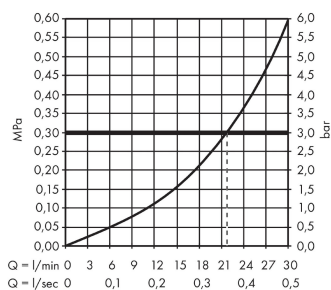

AXOR Citterio M

Излив на ванну

Поверхности : **полированное красное золото**

Артикульный номер: **34410300**

Описание

Характеристики

- выступ 182 мм
- расход воды: 22 л/мин
- величина соединения: DN20
- тип струи: обычная струя

Технология

Продукт

Чертеж

График расхода воды

Расход измерен практически с помощью соответствующей арматуры (термостат/смеситель/скрытый клапан).