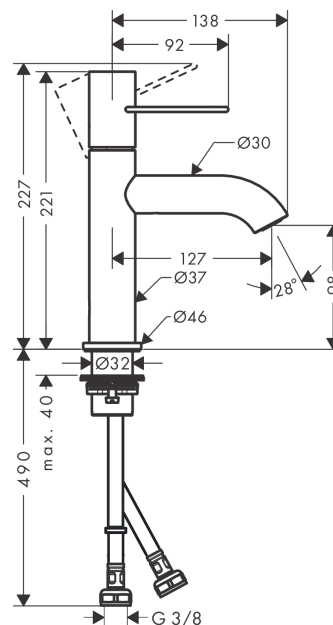

AXOR Uno

Смеситель для раковины, однорычажный, 100, с ручкой-петлей, с незапираемым сливным набором

Поверхности : хром Артикульный номер: 38026000

Описание

Характеристики

- состоит из: однорычажный смеситель для раковины, слив/перелив
- ComfortZone 100
- выступ 127 мм
- обычная струя
- расход воды при 3 барах: 5 л/мин
- керамический узел смешивания
- регулируемое ограничение температуры
- подходит для проточных водонагревателей
- сливной набор без опции перекрытия стока
- величина соединения DN15

Технология

Награды за дизайн

Продукт

Чертеж

График расхода воды

- ① With flow limiter
- ② Без ограничитель расхода