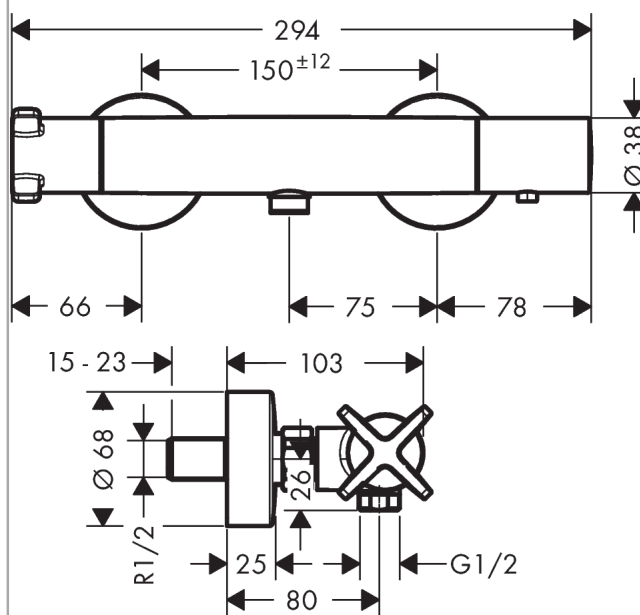

AXOR Citterio E

Термостат для душа, внешнего монтажа

Поверхности : **brushed brass** Артикульный номер: **36160950**

Описание

Характеристики

- 1 потребитель
- межосевое подключение: 150 мм ± 12 мм
- картридж термостата, с керамическим вентилем 180°
- мин. рабочее давление: 1 бар
- макс. рабочее давление: 10 бар
- предохранительный ограничитель при 40°C
- регулируемое ограничение температуры
- клапан обратного тока воды
- с шумопоглотителем
- вид соединения: S-образные эксцентрики
- величина соединения: DN15

Продукт

Чертеж

График расхода воды