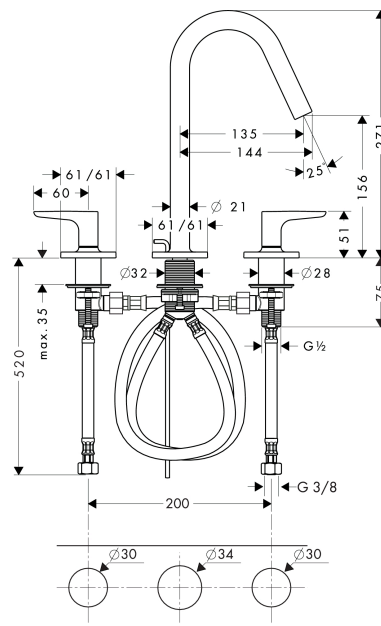

AXOR Citterio M

Смеситель для раковины, на 3 отверстия, 160, с рычаговыми ручками, с отдельными розетками, со сливным гарнитуром

Поверхности : шлиф. никель Артикулный номер: 34133820

Описание

Характеристики

- состоит из: Смеситель для раковины, на 3 отверстия, слив/перелив
- ComfortZone 160
- выступ 135 мм
- обычная струя
- расход воды при 3 барах: 5 л/мин
- с керамическими вентилями для горячей/холодной воды 90°
- подходит для проточных водонагревателей
- донный клапан, 1¼"
- величина соединения DN15

Технология

Продукт

Чертеж

График расхода воды