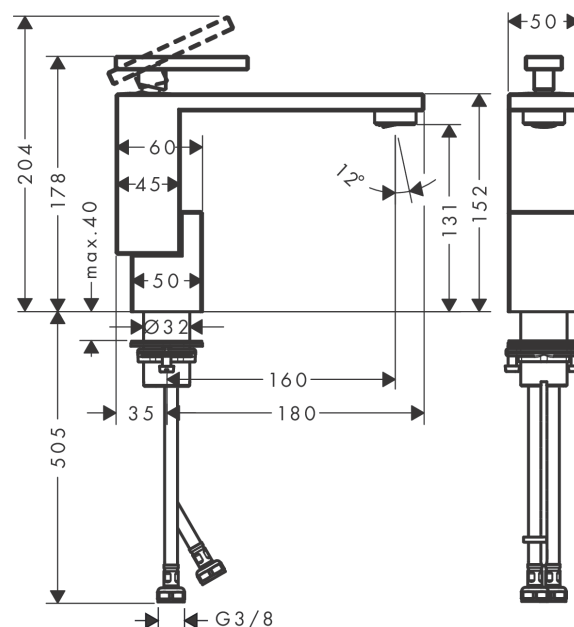

AXOR Edge

Смеситель для раковины, однорычажный, 130, со сливным клапаном Push-Open

Поверхности : полир. черный хром Артикульный номер: 46010330

Описание

Характеристики

- состоит из: однорычажный смеситель для раковины, слив/перелив
- ComfortZone 130
- выступ 160 мм
- обычная струя
- расход воды при 3 барах: 5 л/мин
- M25 LS
- регулируемое ограничение температуры
- подходит для проточных водонагревателей
- сливной клапан Push-Open G 1 ¼
- материал сливного набора: металл
- вид соединения: соединительные шланги G ¾

Технология

Продукт

Чертеж

График расхода воды