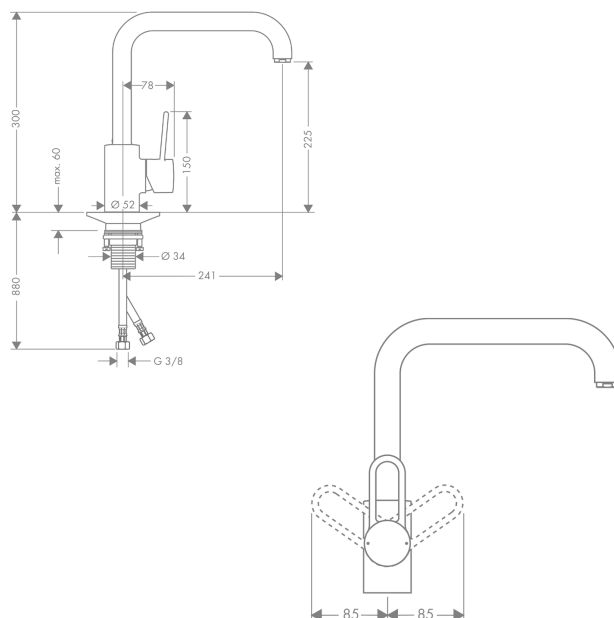

AXOR Uno

Кухонный смеситель, однорычажный, 230, с поворотным изливом

Поверхности : **шлиф.под золото** Артикульный номер: **14850250**

Описание

Характеристики

- ComfortZone 230
- угол поворота излива: регулировка на 3 уровня, на 110°, 150° или 360°
- с возможностью размещения рукоятки справа или слева
- обычная струя
- величина соединения: DN15
- расход воды 13 л/мин
- керамический узел смешивания
- соединительные шланги G 3/8
- встроенный клапан обратного тока воды
- подходит для проточных водонагревателей

Технология

Награды за дизайн

reddot design award

Продукт

Чертеж

График расхода воды