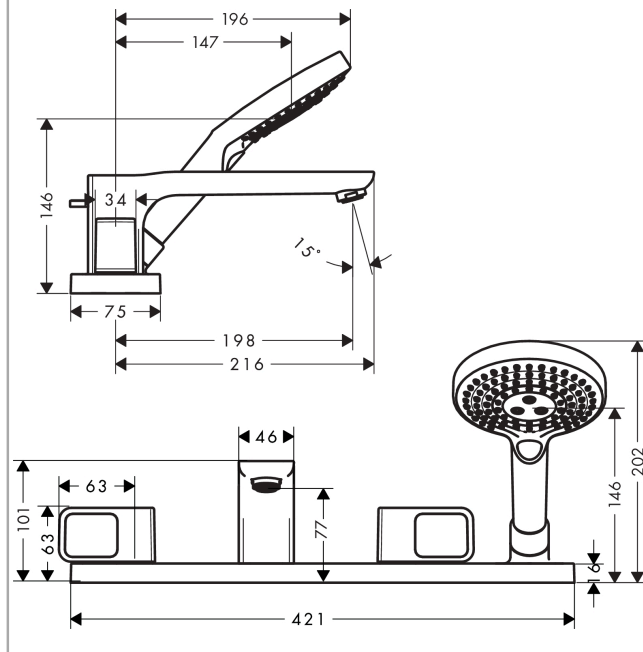

AXOR Urquiola

Смеситель для ванны, на 4 отверстия, монтаж на плитку

Поверхности : полированное красное золото Артикульный номер: 11445300

Описание

Характеристики

- состоит из: смеситель для ванны на 3 отверстия, монтаж на плитку, ручной душ, шланг для душа, держатель для душа
- выступ 198 мм
- вид соединения: скрытая часть
- тип струи смесителя: обычная струя
- тип струи ручного душа: Rain, RainAir, Whirl
- максимальное расстояние, на которое вытягивается ручной душ: 1,10 м
- расход воды при 3 барах: 22 л/мин
- с керамическими вентилями для горячей/холодной воды 90°
- мин. рабочее давление 1 бар
- макс. рабочее давление: 10 бар
- нерегулируемое ограничение температуры
- с переключателем вакуумного типа
- клапан обратного тока воды
- величина соединения: DN15

Технология

Продукт

Чертеж

AXOR Urquiola

Смеситель для ванны, на 4 отверстия, монтаж на плитку

Поверхности : полированное красное золото

Артикульный номер: 11445300

График расхода воды