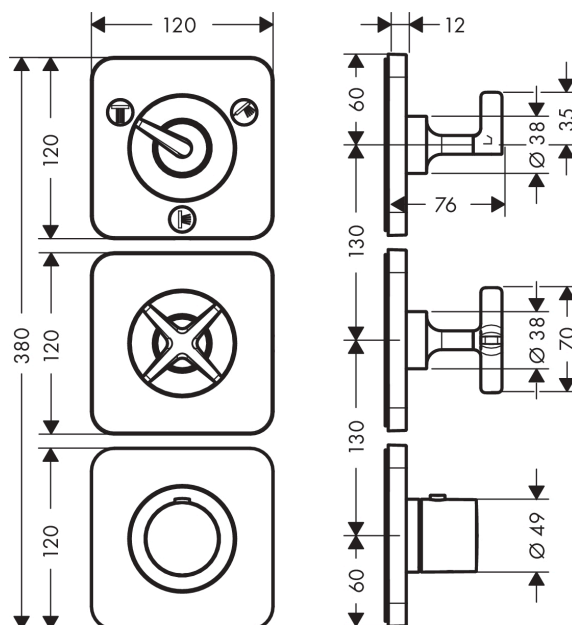

AXOR Citterio E

Модуль термостата, 380/120, для 3 потребителей, скрытого монтажа, с розетками

Поверхности : **brushed brass** Артикульный номер: **36704950**

Описание

Характеристики

- состоит из: термостат для душа, запорный/переключающий вентиль, запорный клапан
- 3 потребителя
- возможно одновременное включение 2 потребителей (душей)
- картридж термостата
- предохранительный ограничитель при 40°C
- регулируемое ограничение температуры
- объединение термостата highflow с запорным вентилем переключающим вентилем Quattro для управления 3 потребителями
- вид соединения: скрытая часть
- величина соединения: DN20

Награды за дизайн

Продукт

Чертеж

График расхода воды