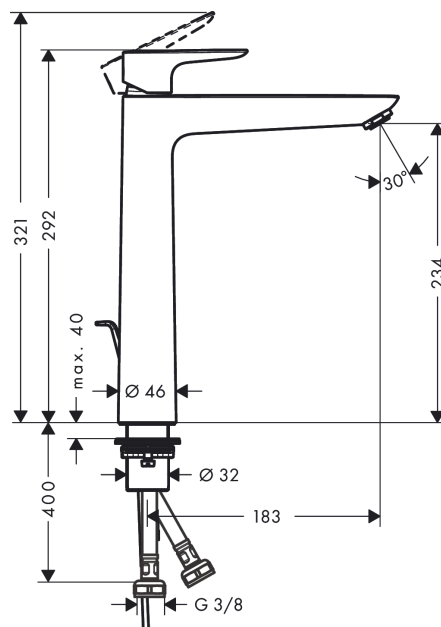

Talis E

Смеситель для раковины 240, однорычажный, со сливным гарнитуром

Поверхности : матовый черный Артикулный номер: 71716670

Описание

Характеристики

- состоит из: однорычажный смеситель для раковины, слив/перелив
- ComfortZone 240
- выступ 183 мм
- обычная струя
- расход воды при 3 барах: 5 л/мин
- керамический узел смешивания
- регулируемое ограничение температуры
- подходит для проточных водонагревателей
- донный клапан, 1 1/4"
- материал сливного набора: металл
- вид соединения: соединительные шланги G 3/8

Технология

Награды за дизайн

Продукт

Чертеж

График расхода воды

- ① With flow limiter
- ② Без ограничитель расхода