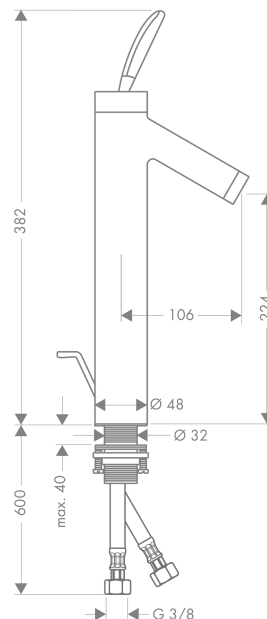

AXOR Starck Classic

Смеситель для раковины, однорычажный, 220, для накладной раковины, со сливным гарнитуром

Поверхности : под сталь Артикульный номер: 10020800

Описание

Характеристики

- состоит из: однорычажный смеситель для раковины, слив/перелив
- ComfortZone 220
- выступ 106 мм
- обычная струя
- расход воды при 3 барах: 5 л/мин
- керамический узел смешивания джойстикового типа
- подходит для проточных водонагревателей
- донный клапан, 1¼"
- величина соединения DN15

Технология

Продукт

Чертеж

График расхода воды