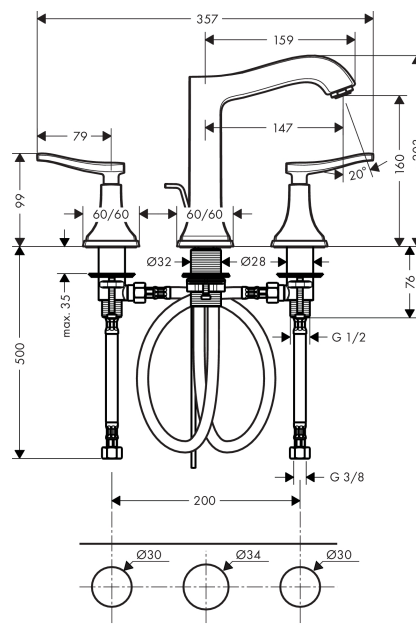

Metropol Classic

Смеситель для раковины на 3 отверстия, с рычаговыми ручками, со сливным гарнитуром

Поверхности : хром Артикульный номер: 31331000

Описание

Характеристики

- состоит из: смеситель для раковины, на 3 отверстия, слив/перелив
- ComfortZone 160
- выступ 147 мм
- обычная струя
- расход воды при 3 барах: 5 л/мин
- с керамическими вентилями для горячей/холодной воды 90°
- регулируемое ограничение температуры
- подходит для проточных водонагревателей
- донный клапан, 1¼"
- материал сливного набора: металл
- вид соединения: соединительные шланги G 3/8

Технология

Продукт

Чертеж

График расхода воды