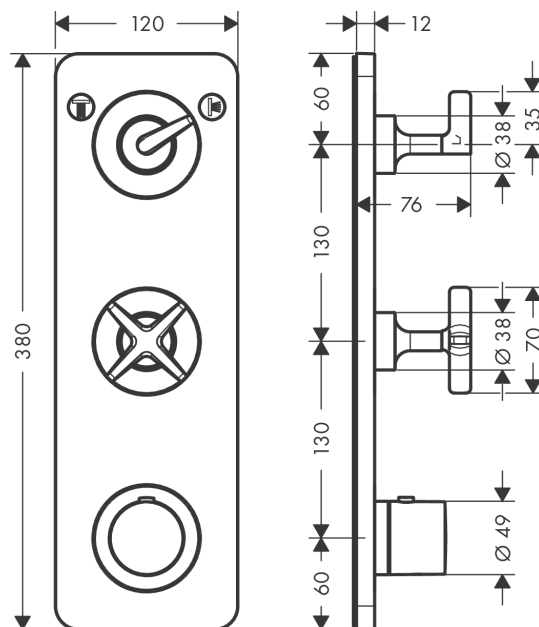

AXOR Citterio E

Модуль термостата, 380/120, для 2 потребителей, скрытого монтажа, с панелью

Поверхности : **шлиф.черный хром** Артикульный номер: **36703340**

Описание

Характеристики

- 2 потребителя
- возможно одновременное включение 2 потребителей (душей)
- картридж термостата
- предохранительный ограничитель при 40°C
- регулируемое ограничение температуры
- объединение термостата highflow с запорным вентилем переключающим вентилем Duo для управления 2 потребителями
- вид соединения: скрытая часть
- величина соединения: DN20

Награды за дизайн

Продукт

Чертеж

График расхода воды