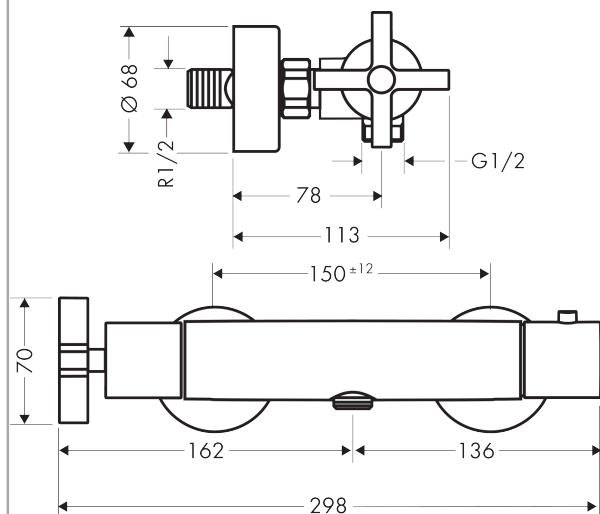

AXOR Citterio

Термостат для душа, внешнего монтажа, с крестообразной рукояткой

Поверхности : **шлиф. бронза** Артикульный номер: **39365140**

Описание

Характеристики

- 1 потребитель
- межосевое подключение: 150 мм ± 12 мм
- расход воды при 3 барах: 26 л/мин
- картридж термостата, с керамическим вентилем 180°
- мин. рабочее давление: 1 бар
- макс. рабочее давление: 10 бар
- предохранительный ограничитель при 38°C
- регулируемое ограничение температуры
- клапан обратного тока воды
- с шумопоглотителем
- вид соединения: S-образные эксцентрики
- величина соединения: DN15

Продукт

Чертеж

График расхода воды