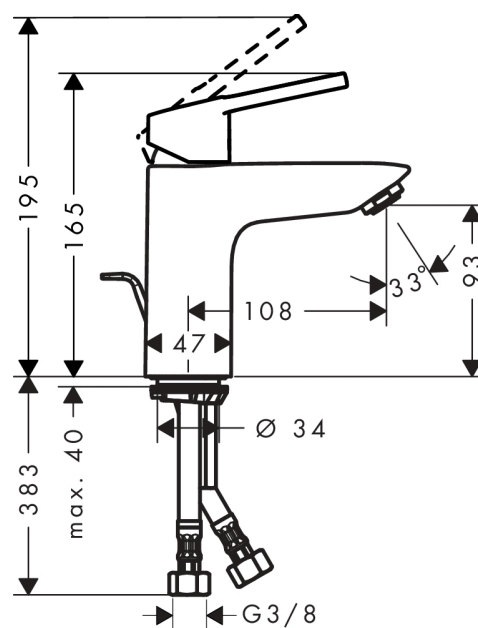

Logis Loop

Смеситель для раковины 100, однорычажный, со сливным гарнитуром

Поверхности : **хром** Артикульный номер : **71151000**

Описание

Характеристики

- состоит из: однорычажный смеситель для раковины, слив/перелив
- ComfortZone 100
- выступ 108 мм
- обычная струя
- расход воды при 3 барах: 5 л/мин
- керамический узел смешивания
- регулируемое ограничение температуры
- подходит для проточных водонагревателей
- донный клапан, 1¼"
- материал сливного набора: синтетический
- вид соединения: соединительные шланги G 3/8

Технология

Продукт

Чертеж

График расхода воды