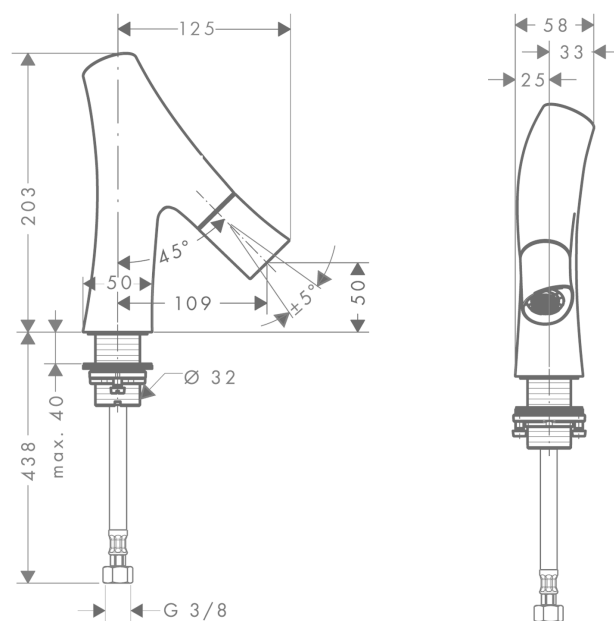

AXOR Starck Organic

Кран, 50, без сливного набора

Поверхности : **шлиф. медь** Артикульный номер: **12110950**

Описание

Характеристики

- ComfortZone 50
- выступ 109 мм
- душевая струя
- регулируемый формирователь струи
- расход воды при 3 барах: 3.5 л/мин
- расход воды в режиме Booster: 5 л/мин
- керамический вентиль для регулировки объема воды
- с изолированной подачей воды
- подходит для проточных водонагревателей
- только для холодной воды
- вид соединения: соединительный шланг G 3/8

Технология

Продукт

Чертеж

График расхода воды

- ① Струя душа / Нормальная струя
- ② Booster