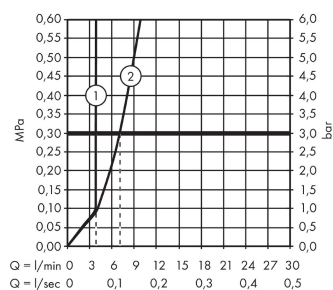

График расхода воды

- ① Струя душа / Нормальная струя
- ② Booster