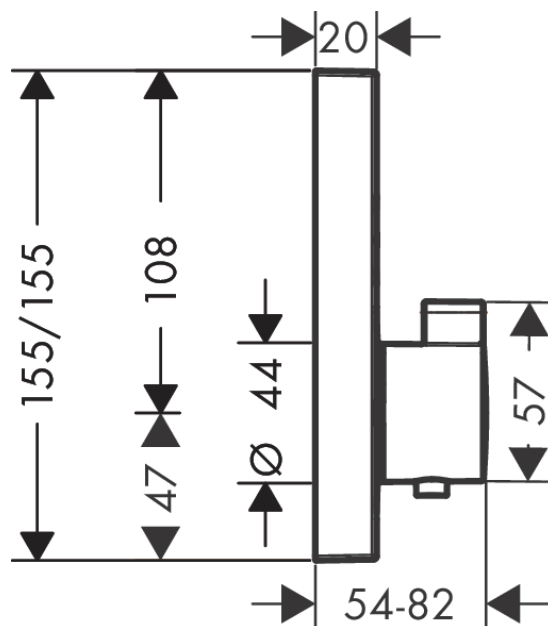

ShowerSelect

Термостат, скрытого монтажа, для 2 потребителей

Поверхности : шлиф. бронза Артикулный номер: 15763140

Описание

Характеристики

- 2 потребителя
- возможно одновременное включение нескольких потребителей
- кнопка Select включения / выключения для 2 потребителей
- расход воды через верхний вывод: 25 л/мин
- расход воды через нижний вывод: 23 л/мин
- картридж термостата, клапан Select
- мин. рабочее давление: 1 бар
- макс. рабочее давление: 10 бар
- предохранительный ограничитель при 40°C
- регулируемое ограничение температуры
- вид соединения: скрытая часть
- Термостат поставляется с кнопками ручной душ, Rain large

Чертеж

ShowerSelect

Термостат, скрытого монтажа, для 2 потребителей

Поверхности : шлиф. бронза Артикульный номер: 15763140

График расхода воды