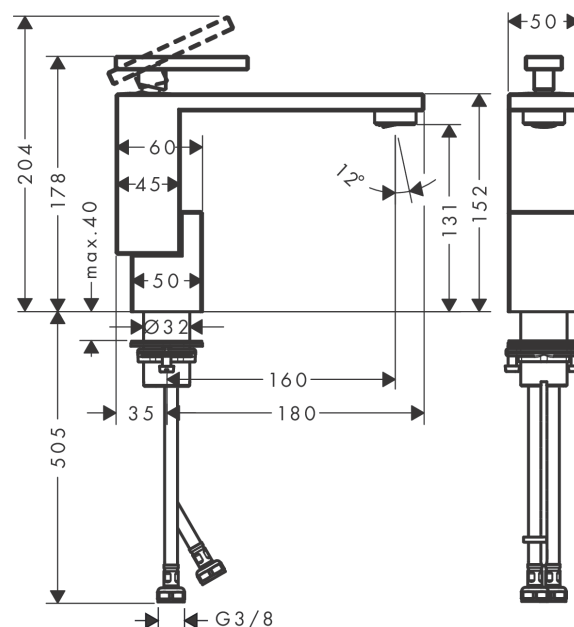

AXOR Edge

Смеситель для раковины, однорычажный, 130, со сливным клапаном Push-Open

Поверхности : хром Артикульный номер: 46010000

Описание

Характеристики

- состоит из: однорычажный смеситель для раковины, слив/перелив
- ComfortZone 130
- выступ 160 мм
- обычная струя
- расход воды при 3 барах: 5 л/мин
- M25 LS
- регулируемое ограничение температуры
- подходит для проточных водонагревателей
- сливной клапан Push-Open G 1 ¼
- материал сливного набора: металл
- вид соединения: соединительные шланги G ¾

Технология

Продукт

Чертеж

График расхода воды