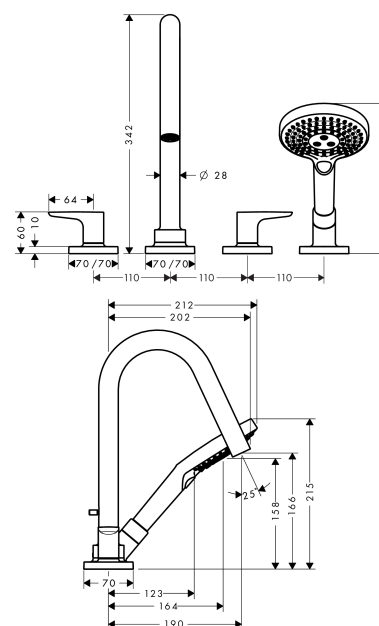

AXOR Citterio M

Смеситель для ванны, на 4 отверстия, монтаж на плитку, с рычаговыми ручьяками, с отдельными розетками

Поверхности : под сталь Артикулный номер: 34454800

Описание

Характеристики

- состоит из: смеситель для ванны на 3 отверстия, монтаж на плитку, ручной душ, держатель для душа
- выступ 190 мм
- вид соединения: скрытая часть
- тип струи смесителя: обычная струя
- тип струи ручного душа: Rain, RainAir, Whirl
- максимальное расстояние, на которое вытягивается ручной душ: 1,10 м
- с керамическими вентилями для горячей/холодной воды 90°
- мин. рабочее давление 1 бар
- макс. рабочее давление: 10 бар
- нерегулируемое ограничение температуры
- с переключателем вакуумного типа
- клапан обратного тока воды
- величина соединения: DN15

Технология

Продукт

Чертеж

AXOR Citterio M

Смеситель для ванны, на 4 отверстия, монтаж на плитку, с рычаговыми ручьятками, с отдельными розетками

Поверхности : под сталь Артикульный номер: **34454800**

График расхода воды