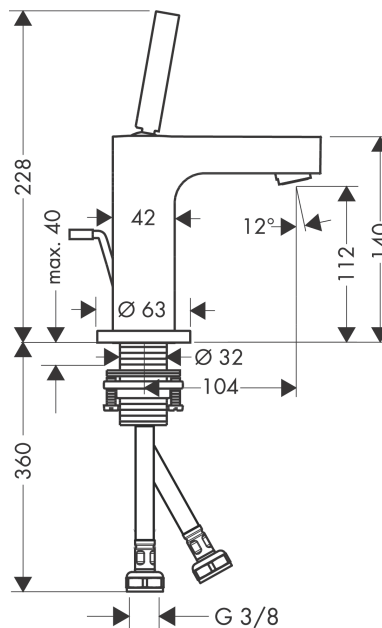

AXOR Citterio

Смеситель для раковины, однорычажный, 110, с тонкой ручкой, со сливным гарнитуром

Поверхности : полированное золото Артикульный номер: 39010990

Описание

Характеристики

- состоит из: однорычажный смеситель для раковины, слив/перелив
- ComfortZone 110
- выступ 104 мм
- обычная струя
- расход воды при 3 барах: 5 л/мин
- керамический узел смешивания джойстикового типа
- подходит для проточных водонагревателей
- донный клапан, 1¼"
- величина соединения DN15

Технология

Награды за дизайн

DESIGN PLUS

powered by: **ISH**

Продукт

Чертеж

График расхода воды