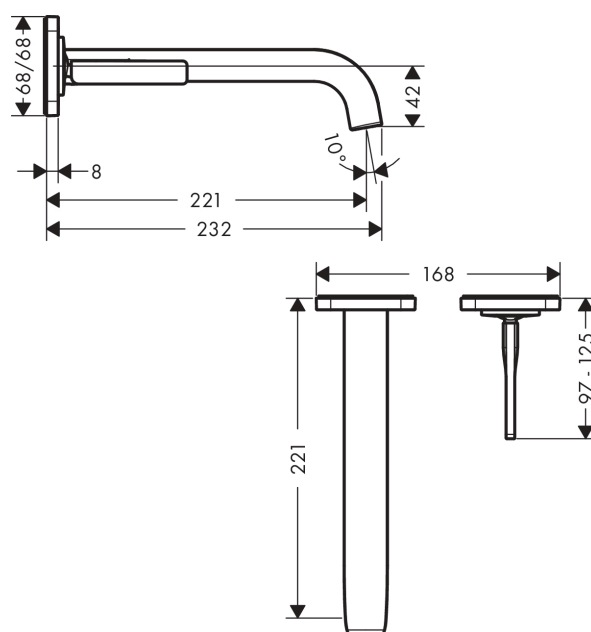

AXOR Citterio E

Смеситель для раковины, однорычажный, настенный, с изливом 221 мм, с отдельными розетками

Поверхности : шлиф.под золото Артикулльный номер: 36106250

Описание

Характеристики

- состоит из: смеситель для раковины, однорычажный, скрытого монтажа, настенный, слив/перелив
- выступ 221 мм
- ламинарная струя
- расход воды при 3 барах: 5 л/мин
- керамический узел смешивания джойстикového типа
- подходит для проточных водонагревателей
- сливной набор без опции перекрытия стока
- с возможностью размещения рукоятки справа или слева

Технология

Продукт

Чертеж

График расхода воды