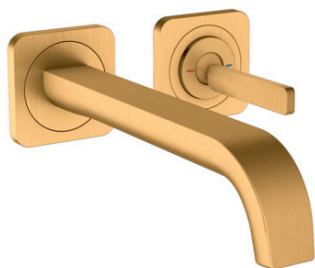

AXOR Citterio E

Смеситель для раковины, однорычажный, настенный, с изливом 221 мм, с отдельными розетками

Поверхности : шлиф.под золото Артикулльный номер: 36106250

Описание

Характеристики

- состоит из: смеситель для раковины, однорычажный, скрытого монтажа, настенный, слив/перелив
- выступ 221 мм
- ламинарная струя
- расход воды при 3 барах: 5 л/мин
- керамический узел смешивания джойстикového типа
- подходит для проточных водонагревателей
- сливной набор без опции перекрытия стока
- с возможностью размещения рукоятки справа или слева

Технология

Продукт