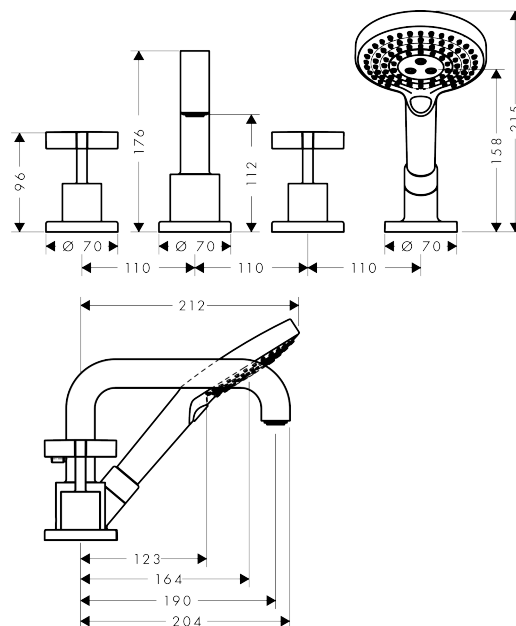

AXOR Citterio

Смеситель для ванны, на 4 отверстия, монтаж на плитку, с крестообразными рукоятками, с отдельными розетками

Поверхности : полированный черный хром Артикулный номер: 39453330

Описание

Характеристики

- состоит из: смеситель для ванны на 3 отверстия, монтаж на плитку, ручной душ, шланг для душа, держатель для душа
- выступ 190 мм
- вид соединения: скрытая часть
- тип струи смесителя: обычная струя
- тип струи ручного душа: Rain, RainAir, Whirl
- максимальное расстояние, на которое вытягивается ручной душ: 1,10 м
- керамический узел смешивания
- мин. рабочее давление 1 бар
- макс. рабочее давление: 10 бар
- нерегулируемое ограничение температуры
- с переключателем вакуумного типа
- клапан обратного тока воды
- величина соединения: DN15

Технология

Продукт

Чертеж

AXOR Citterio

Смеситель для ванны, на 4 отверстия, монтаж на плитку, с крестообразными рукоятками, с отдельными розетками

Поверхности : полированный черный хром Артикульный номер: 39453330

График расхода воды