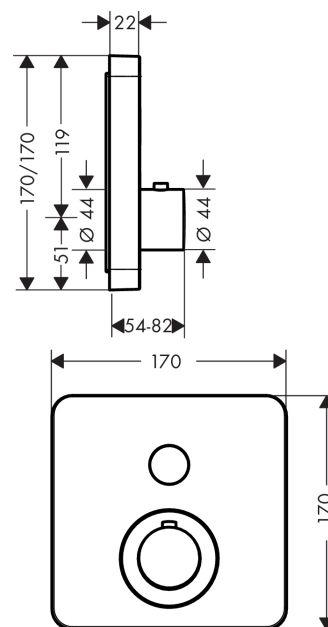

AXOR ShowerSelect

Термостат для 1 потребителя, скрытого монтажа, softcube

Поверхности : полированное красное золото Артикульный номер: 36705300

Описание

Характеристики

- 1 потребитель
- кнопка Select включения / выключения для одного потребителя
- максимальный расход воды при 3 бар: 26 л/мин
- картридж термостата
- предохранительный ограничитель при 40°C
- регулируемое ограничение температуры
- вид соединения: скрытая часть
- Термостат поставляется с кнопкой вкл/выкл

Технология

Награды за дизайн

reddot award 2016
winner

Продукт

Чертеж

График расхода воды