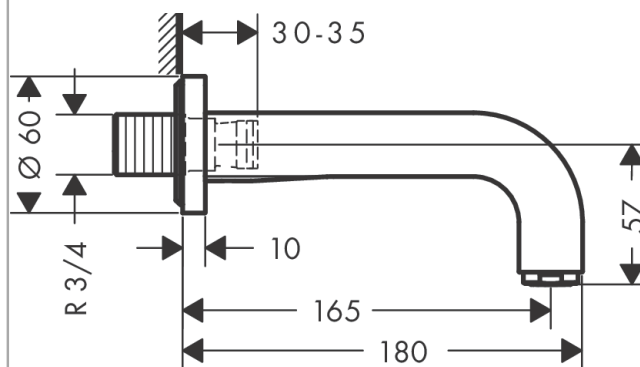

AXOR Citterio

Излив на ванну

Поверхности : **brushed brass** Артикульный номер: **39410950**

Описание

Характеристики

- выступ 165 мм
- расход воды: 25 л/мин
- величина соединения: подключение приборов DN20
- тип струи: обычная струя

Технология

Продукт

Чертеж

График расхода воды

Расход измерен практически с помощью соответствующей арматуры (термостат/смеситель/скрытый клапан).