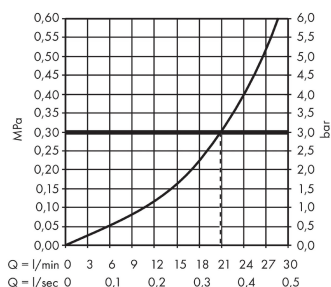

AXOR Citterio

Излив на ванну

Поверхности : **brushed brass** Артикульный номер: **39410950**

Описание

Характеристики

- выступ 165 мм
- расход воды: 25 л/мин
- величина соединения: подключение приборов DN20
- тип струи: обычная струя

Технология

Продукт

Чертеж

График расхода воды

Расход измерен практически с помощью соответствующей арматуры (термостат/смеситель/скрытый клапан).