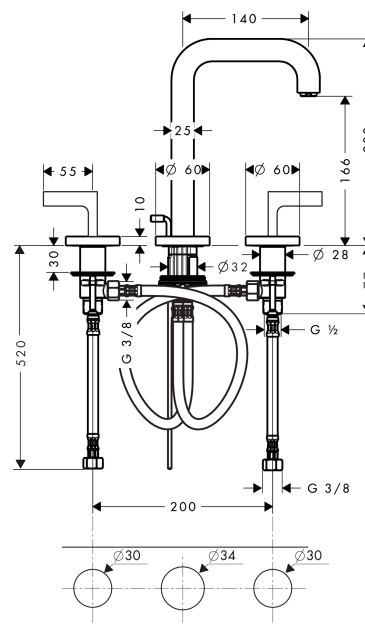

AXOR Citterio

Смеситель для раковины, на 3 отверстия, 170, с изливом 140 мм, с рычаговыми ручьятками, с отдельными розетками, со сливным гарнитуром

Поверхности : шлиф. красное золото Артикульный номер: 39135310

Описание

Характеристики

- состоит из: Смеситель для раковины, на 3 отверстия, слив/перелив
- ComfortZone 170
- выступ 140 мм
- обычная струя
- расход воды при 3 барах: 5 л/мин
- с керамическими вентилями для горячей/холодной воды 90°
- подходит для проточных водонагревателей
- донный клапан, 1¼"
- величина соединения DN15

Технология

Награды за дизайн

Продукт

Чертеж

График расхода воды

- ① With flow limiter
- ② Без ограничитель расхода