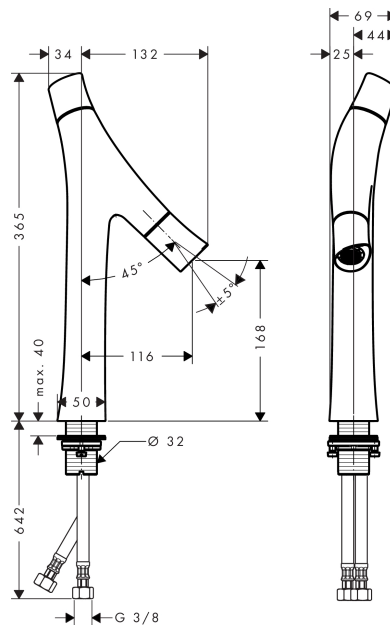

- состоит из: двурычажный смеситель для раковины, слив/перелив
- ComfortZone 170
- выступ 116 мм
- душевая струя
- регулируемый формирователь струи
- расход воды при 3 барах: 3.5 л/мин
- расход воды в режиме Booster: 5 л/мин
- керамический картридж для регулировки температуры
- керамический вентиль для регулировки объема воды
- регулируемое ограничение температуры
- раздельная регулировка температуры / объема воды
- с изолированной подачей воды
- подходит для проточных водонагревателей
- сливной набор без опции перекрытия стока
- величина соединения DN15

Технология

Награды за дизайн

reddot design award
best of the best 2013

Продукт

Чертеж

AXOR Starck Organic

Смеситель для раковины, с двумя рукоятками, 170, для накладной раковины, с незапираемым сливным набором

Поверхности : полированный черный хром Артикульный номер: 12012330

График расхода воды