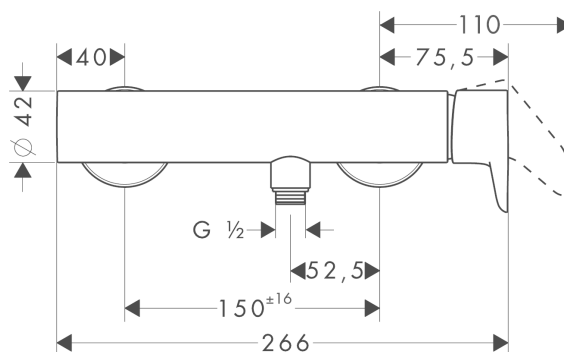

AXOR Citterio M

Смеситель для душа, однорычажный, внешнего монтажа

Поверхности : полированное золото Артикульный номер: 34620990

Описание

Характеристики

- 1 потребитель
- вид соединения: S-образные эксцентрики
- межосевое подключение: 150 мм ± 16 мм
- керамический узел смешивания
- мин. рабочее давление: 1 бар
- макс. рабочее давление: 10 бар
- регулируемое ограничение температуры
- клапан обратного тока воды
- с шумопоглотителем
- подходит для проточных водонагревателей
- шланговое подсоединение DN15
- величина соединения: DN15

Продукт

Чертеж

График расхода воды

Shower outlet with 1B-resistance