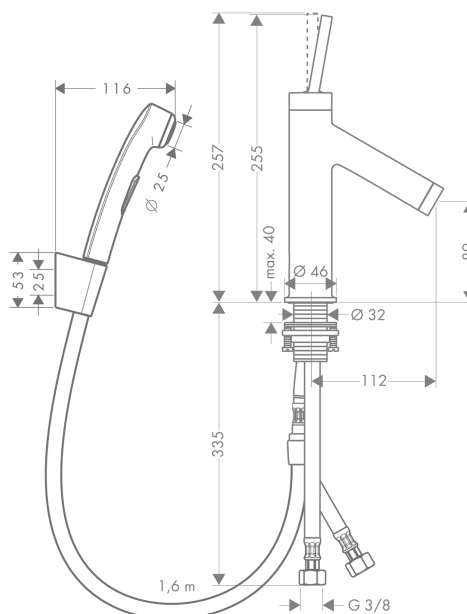

AXOR Starck

Смеситель для раковины, однорычажный, 90, с набором для биде со шлангом 1,60 м
Поверхности : шлиф. никель Артикульный номер: 10300820

Описание

Характеристики

- состоит из: однорычажный смеситель для раковины, ручной душ бидетте, держатель для душа, шланг для душа, слив/перелив
- ComfortZone 90
- выступ 112 мм
- обычная струя
- тип струи для биде: душевая струя
- расход воды при 3 барах: 5 л/мин
- керамический узел смешивания джойстикового типа
- подходит для проточных водонагревателей
- сливной клапан Push-Open G 1 ¼
- вид соединения: соединительные шланги G ¾

Технология

Продукт

Чертеж

График расхода воды