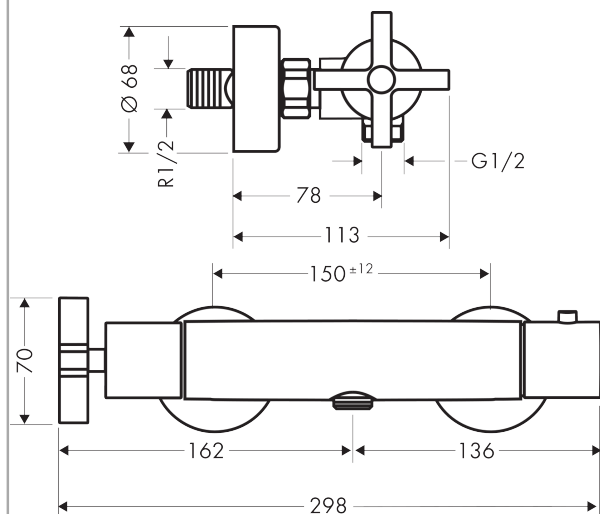

AXOR Citterio

Термостат для душа, внешнего монтажа, с крестообразной рукояткой

Поверхности : **шлиф.никель** Артикульный номер : **39365820**

Описание

Характеристики

- 1 потребитель
- межосевое подключение: 150 мм ± 12 мм
- расход воды при 3 барах: 26 л/мин
- картридж термостата, с керамическим вентилем 180°
- мин. рабочее давление: 1 бар
- макс. рабочее давление: 10 бар
- предохранительный ограничитель при 38°C
- регулируемое ограничение температуры
- клапан обратного тока воды
- с шумопоглотителем
- вид соединения: S-образные эксцентрики
- величина соединения: DN15

Продукт

Чертеж

График расхода воды