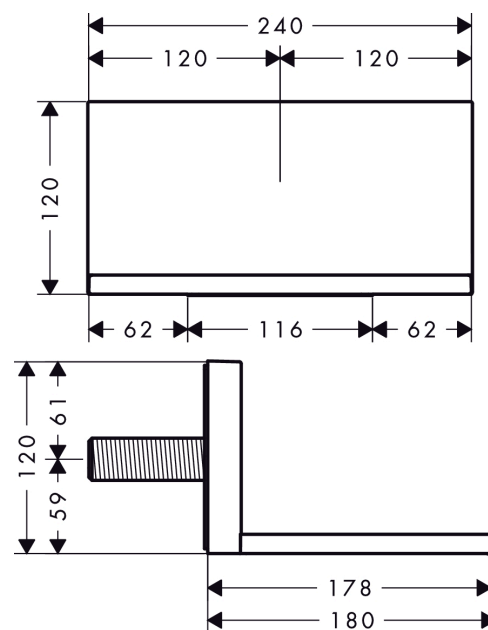

AXOR ShowerSolutions

Излив с ливневым потоком, 240/120, скрытого монтажа

Поверхности : **шлиф.никель** Артикульный номер: **10942820**

Описание

Характеристики

- выступ 180 мм
- при установке с прямым соединением (расстояние 1 см) с # 10751000, # 10755000, # 10972000, # 10651000, # 28491000, # 40872000, # 40873000 рекомендуется использование скрытой части # 10941180
- может использоваться как излив на ванну или ливневый душ
- расход воды: 24 л/мин
- величина соединения: подключение приборов DN20
- тип струи: ливневая струя

Технология

Продукт

Чертеж

График расхода воды