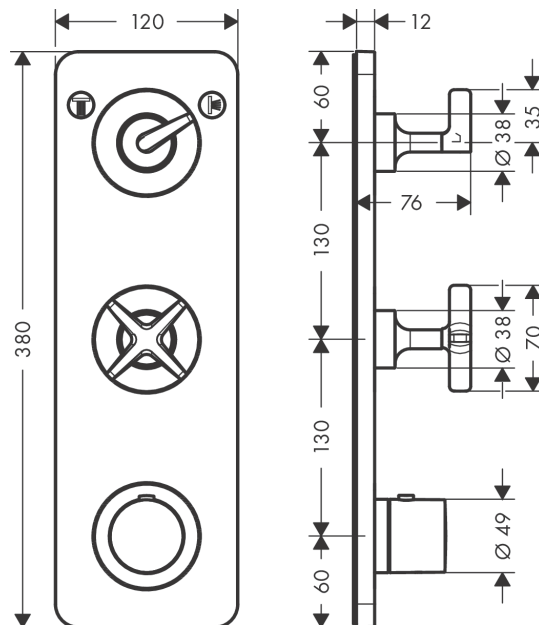

AXOR Citterio E

Модуль термостата, 380/120, для 2 потребителей, скрытого монтажа, с панелью

Поверхности : полированное золото Артикулный номер: 36703990

Описание

Характеристики

- 2 потребителя
- возможно одновременное включение 2 потребителей (душей)
- картридж термостата
- предохранительный ограничитель при 40°C
- регулируемое ограничение температуры
- объединение термостата highflow с запорным вентилем переключающим вентилем Duo для управления 2 потребителями
- вид соединения: скрытая часть
- величина соединения: DN20

Награды за дизайн

Продукт

Чертеж

График расхода воды