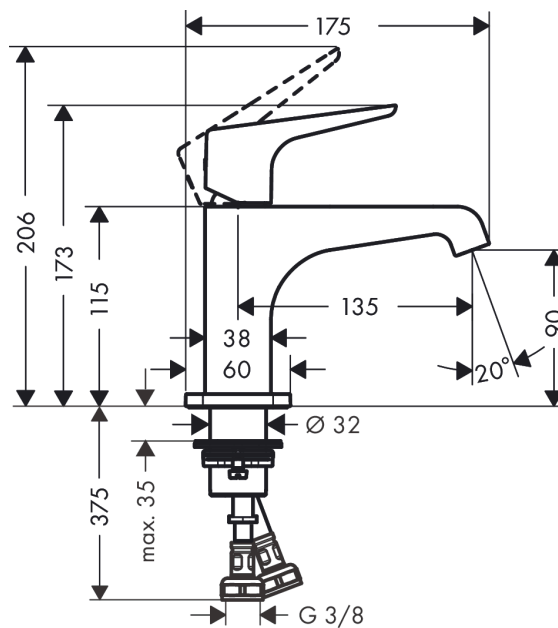

AXOR Citterio E

Смеситель для раковины, однорычажный, 90, с рычаговой ручкой, для гостевой раковины, с незапираемым сливным набором

Поверхности : шлиф. черный хром   Артикульный номер: 36112340

Описание

Характеристики

- состоит из: однорычажный смеситель для раковины, слив/перелив
- ComfortZone 90
- выступ 135 мм
- ламинарная струя
- расход воды при 3 барах: 5 л/мин
- керамический узел смешивания
- регулируемое ограничение температуры
- подходит для проточных водонагревателей
- сливной набор без опции перекрытия стока
- вид соединения: соединительные шланги G 3/8

Технология

Награды за дизайн

reddot award 2015
winner

reddot award 2016
winner

Продукт

Чертеж

График расхода воды