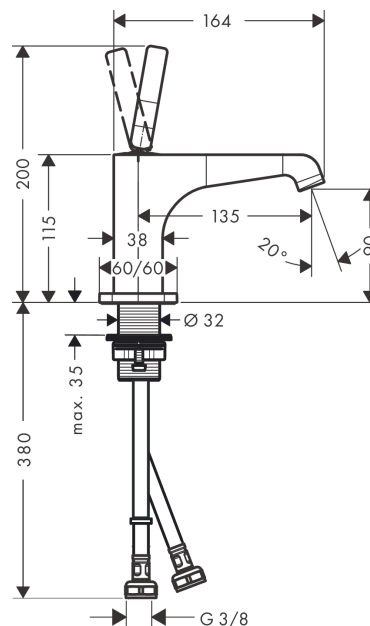

AXOR Citterio E

Смеситель для раковины, однорычажный, 90, для гостевой раковины, с незапираемым сливным набором

Поверхности : полир. красное золото Артикульный номер: 36102300

Описание

Характеристики

- состоит из: однорычажный смеситель для раковины, слив/перелив
- ComfortZone 90
- выступ 135 мм
- ламинарная струя
- расход воды при 3 барах: 5 л/мин
- керамический узел смешивания джойстикового типа
- подходит для проточных водонагревателей
- сливной набор без опции перекрытия стока
- величина соединения DN15

Технология

Награды за дизайн

Продукт

Чертеж

График расхода воды