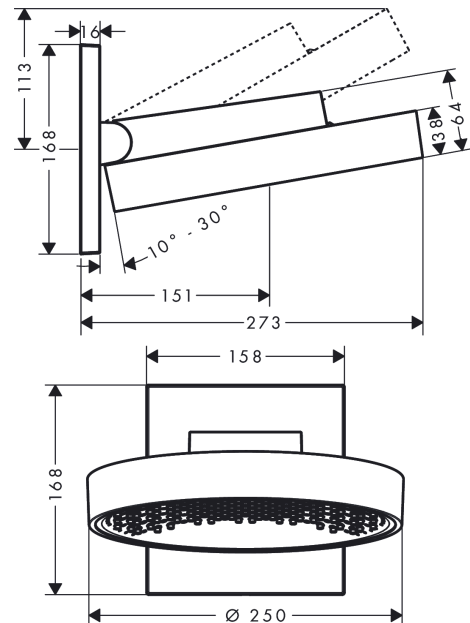

Rainfinity

Верхний душ 250 1jet с настенным креплением

Поверхности : **матовый белый** Артикульный номер: **26226700**

Описание

Характеристики

- состоит из: верхний душ, держатель верхнего душа
- выступ 273 мм
- средний распылительный диск: 151 мм
- размер душевого диска: 250 мм
- держатель для душа со сменным углом наклона на 10-30°
- тип струи: PowderRain
- максимальный расход воды при 3 бар: 19 л/мин
- расход воды PowderRain (при 3 барах): 19 л/мин
- поверхность душевого диска: графит
- материал душевого диска: алюминий
- съемный верхний душ для очистки
- монтаж: стена
- соединительная резьба G ½

Технология

Продукт

Чертеж

Rainfinity

Верхний душ 250 1jet с настенным креплением

Поверхности : матовый белый Артикульный номер: 26226700

График расхода воды

Расход измерен практически с помощью соответствующей арматуры (термостат/смеситель/скрытый клапан).