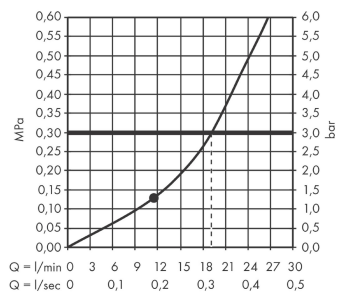

Rainfinity

Верхний душ 250 1jet с настенным креплением

Поверхности : **матовый белый** Артикульный номер: **26226700**

Описание

Характеристики

- состоит из: верхний душ, держатель верхнего душа
- выступ 273 мм
- средний распылительный диск: 151 мм
- размер душевого диска: 250 мм
- держатель для душа со сменным углом наклона на 10-30°
- тип струи: PowderRain
- максимальный расход воды при 3 бар: 19 л/мин
- расход воды PowderRain (при 3 барах): 19 л/мин
- поверхность душевого диска: графит
- материал душевого диска: алюминий
- съемный верхний душ для очистки
- монтаж: стена
- соединительная резьба G ½

Технология

Продукт

Чертеж

Rainfinity

Верхний душ 250 1jet с настенным креплением

Поверхности : матовый белый Артикульный номер: 26226700

График расхода воды

Расход измерен практически с помощью соответствующей арматуры (термостат/смеситель/скрытый клапан).