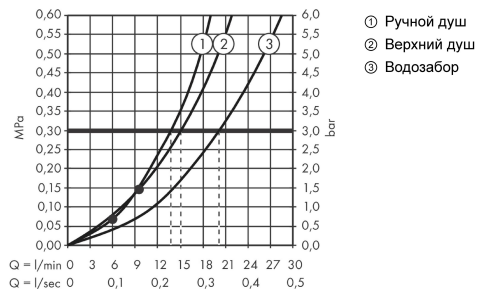

Croma E**Showerpipe 280 1jet с термостатом для ванны**Поверхности : **хром** Артикульный номер: **27687000****Описание****Характеристики**

- состоит из: верхний душ, ручной душ, термостат для ванны, штанга для душа, держатель для душа
- максимальный расход воды при 3 бар: 20.3 л/мин
- размер душевого диска: 280 x 170 мм
- шарнирное соединение: регулируемый угол верхнего душа
- тип струи: RainAir
- расход воды для струи RainAir (при 3 бар): 15 л/мин
- поворотный держатель для душа
- термостат Ecostat E
- расход воды для разлива на ванну: 20 л/мин
- предохранительный ограничитель при 40°C
- вид монтажа: внешний монтаж
- межосевое подключение 150 мм ± 12 мм
- держатель для ручного душа регулируемый по высоте с внешней кнопкой выбора
- подъемная труба может быть укорочена по высоте

Технология**Продукт****Чертеж**

Croma E

Showerpipe 280 1jet с термотатом для ванны

Поверхности : **хром** Артикульный номер: **27687000**

График расхода воды

Croma E

Showerpipe 280 1jet с термостатом для ванны