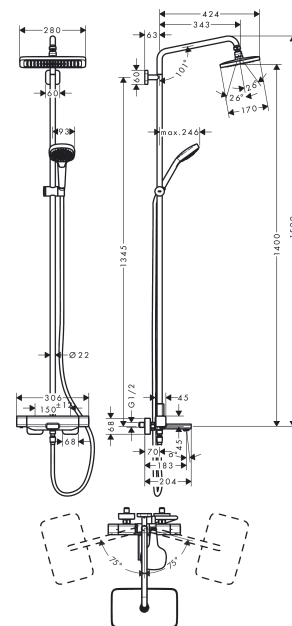

Croma E**Showerpipe 280 1jet с термостатом для ванны**Поверхности : **хром** Артикульный номер: **27687000****Описание****Характеристики**

- состоит из: верхний душ, ручной душ, термостат для ванны, штанга для душа, держатель для душа
- максимальный расход воды при 3 бар: 20.3 л/мин
- размер душевого диска: 280 x 170 мм
- шарнирное соединение: регулируемый угол верхнего душа
- тип струи: RainAir
- расход воды для струи RainAir (при 3 бар): 15 л/мин
- поворотный держатель для душа
- термостат Ecostat E
- расход воды для разлива на ванну: 20 л/мин
- предохранительный ограничитель при 40°C
- вид монтажа: внешний монтаж
- межосевое подключение 150 мм ± 12 мм
- держатель для ручного душа регулируемый по высоте с внешней кнопкой выбора
- подъемная труба может быть укорочена по высоте

Технология**Продукт****Чертеж**

Croma E

Showerpipe 280 1jet с термотатом для ванны

Поверхности : **хром** Артикульный номер: **27687000**

График расхода воды

Croma E

Showerpipe 280 1jet с термостатом для ванны

Поверхности : хром Артикульный номер: 27687000

Пример монтажа