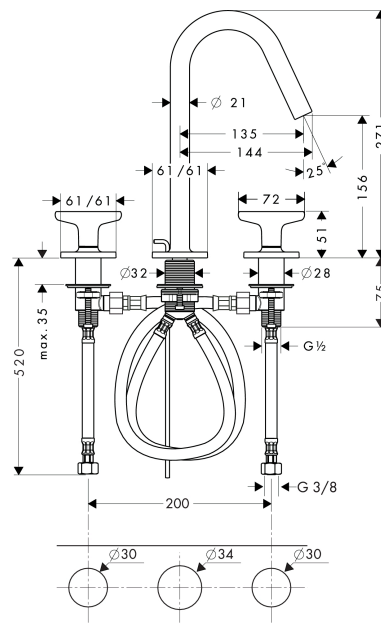

AXOR Citterio M

Смеситель для раковины, на 3 отверстия, 160, с ручьятками в форме звезды, с отдельными розетками, со сливным гарнитуром

Поверхности : полир. черный хром Артикульный номер: 34135330

Описание

Характеристики

- состоит из: Смеситель для раковины, на 3 отверстия, слив/перелив
- ComfortZone 160
- выступ 135 мм
- обычная струя
- расход воды при 3 барах: 5 л/мин
- керамический узел смешивания
- подходит для проточных водонагревателей
- донный клапан, 1 1/4"
- величина соединения DN15

Технология

Награды за дизайн

Продукт

Чертеж

График расхода воды