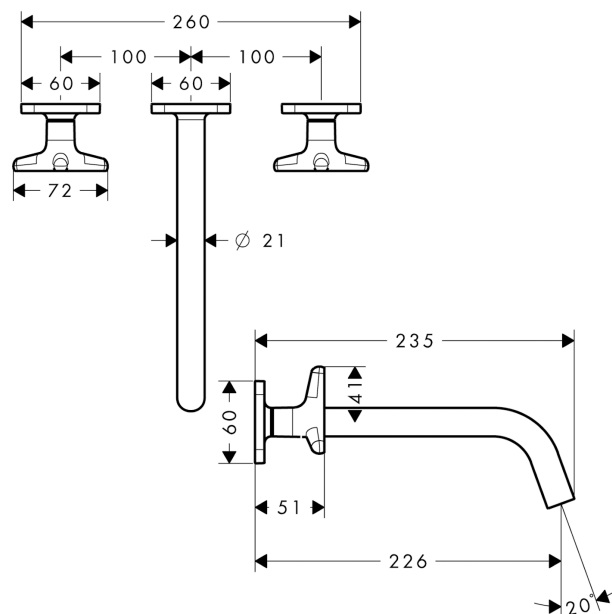

AXOR Citterio M

Скрытая часть смесителя для раковины, на 3 отверстия, скрытого монтажа, с изливом 226 мм, с ручьями в форме звезды, с отдельными розетками

Поверхности : хром Артикульный номер: 34217000

Описание

Характеристики

- состоит из: смеситель для раковины на 3 отверстия, настенный, для скрытого монтажа, слив/перелив
- выступ 226 мм
- обычная струя
- расход воды при 3 барах: 5 л/мин
- керамический узел смешивания
- подходит для проточных водонагревателей
- сливной набор без опции перекрытия стока
- величина соединения DN15

Технология

Продукт

Чертеж

График расхода воды