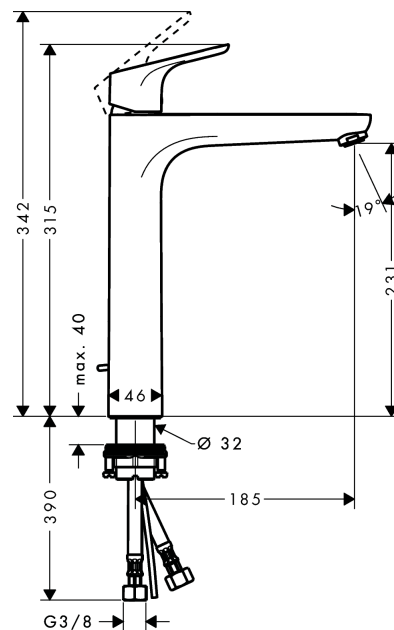

Focus

Смеситель для раковины 230, однорычажный, со сливным гарнитуром

Поверхности : хром Артикулный номер : 31531000

Описание

Характеристики

- состоит из: однорычажный смеситель для раковины, слив/перелив
- ComfortZone 230
- выступ 185 мм
- обычная струя
- расход воды при 3 барах: 5 л/мин
- керамический узел смешивания
- регулируемое ограничение температуры
- подходит для проточных водонагревателей
- донный клапан, 1 1/4"
- материал сливного набора: металл
- вид соединения: соединительные шланги G 3/8

Технология

Продукт

Чертеж

График расхода воды