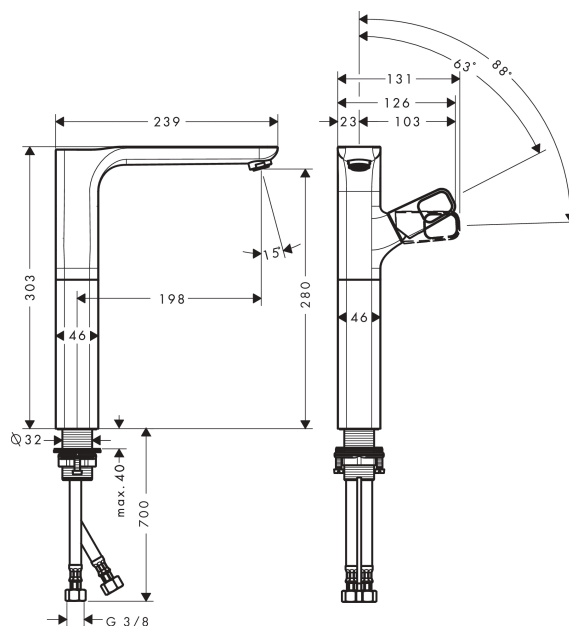

AXOR Urquiola

Смеситель для раковины, однорычажный, 280, для накладной раковины, с незапираемым сливным набором

Поверхности : шлиф. бронза Артикулный номер: 11035140

Описание

Характеристики

- состоит из: однорычажный смеситель для раковины, слив/перелив
- ComfortZone 280
- выступ 198 мм
- обычная струя
- расход воды при 3 барах: 5 л/мин
- керамический узел смешивания
- регулируемое ограничение температуры
- подходит для проточных водонагревателей
- сливной набор без опции перекрытия стока
- величина соединения DN15
- рукоятка расположена в верхней части корпуса (обычно для раковин в форме таза)

Технология

Продукт

Чертеж

График расхода воды