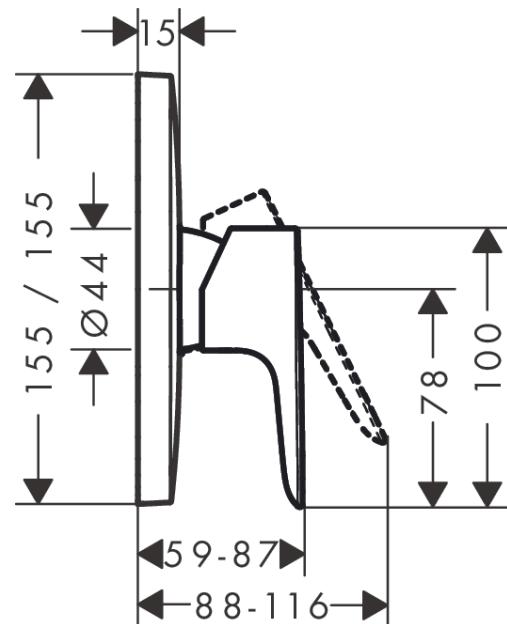

Talis E

Смеситель для душа однорычажный, CM

Поверхности : **шлиф. черный хром** Артикульный номер: **71765340**

Описание

Характеристики

- 1 потребитель
- вид соединения: скрытая часть
- расход воды при 3 барах: 29.3 л/мин
- керамический узел смешивания
- регулируемое ограничение температуры

Продукт

Чертеж

График расхода воды