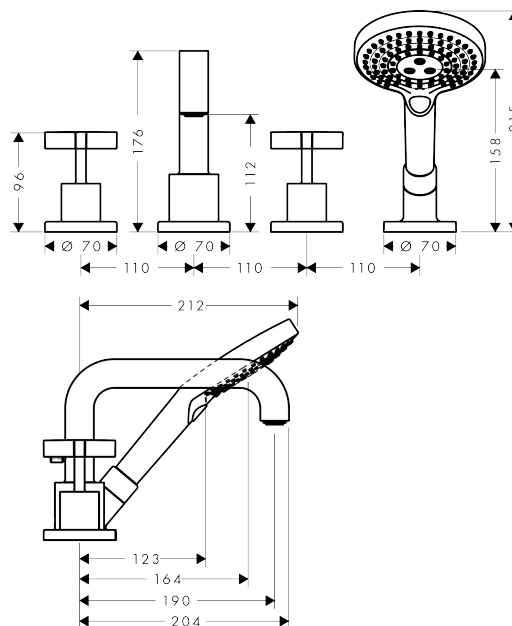

## AXOR Citterio

Смеситель для ванны, на 4 отверстия, монтаж на плитку, с крестообразными рукоятками, с отдельными розетками

Поверхности : **brushed brass** Артикульный номер: **39453950**

#### Характеристики

- состоит из: смеситель для ванны на 3 отверстия, монтаж на плитку, ручной душ, шланг для душа, держатель для душа
- выступ 190 мм
- вид соединения: скрытая часть
- тип струи смесителя: обычная струя
- тип струи ручного душа: Rain, RainAir, Whirl
- максимальное расстояние, на которое вытягивается ручной душ: 1,10 м
- керамический узел смешивания
- мин. рабочее давление 1 бар
- макс. рабочее давление: 10 бар
- нерегулируемое ограничение температуры
- с переключателем вакуумного типа
- клапан обратного тока воды
- величина соединения: DN15

## AXOR Citterio

Смеситель для ванны, на 4 отверстия, монтаж на плитку, с крестообразными ручьями, с отдельными розетками

Поверхности : brushed brass    Артикульный номер: **39453950**