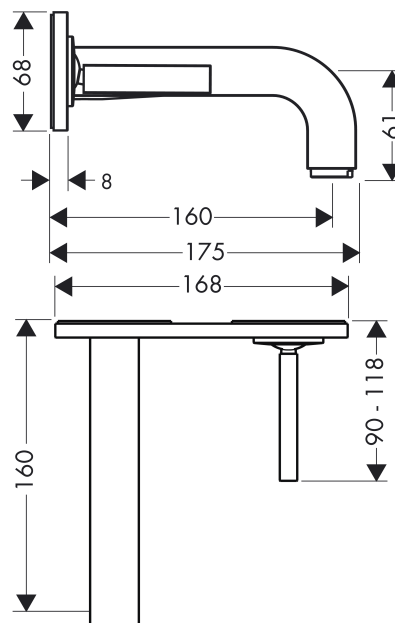

AXOR Citterio

Смеситель для раковины, однорычажный, настенный, с тонкой ручкой, с изливом 160 мм, с панелью

Поверхности : под сталь   Артикульный номер: 39112800

Описание

Характеристики

- состоит из: смеситель для раковины, однорычажный, скрытого монтажа, настенный, слив/перелив
- выступ 160 мм
- обычная струя
- расход воды при 3 барах: 5 л/мин
- керамический узел смешивания джойстикового типа
- подходит для проточных водонагревателей
- сливной набор без опции перекрытия стока
- величина соединения DN15
- с возможностью размещения ручки справа или слева

Технология

Продукт

Чертеж

График расхода воды