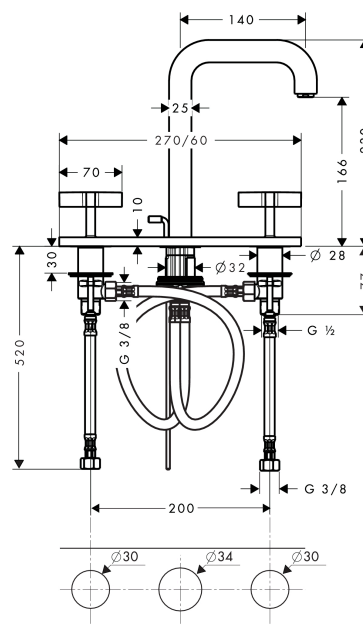

AXOR Citterio

Смеситель для раковины, на 3 отверстия, 170, с изливом 140 мм, с крестообразными рукоятками, с панелью, со сливным гарнитуром

Поверхности : хром Артикульный номер: 39134000

Описание

Характеристики

- состоит из: Смеситель для раковины, на 3 отверстия, слив/перелив
- ComfortZone 170
- выступ 140 мм
- обычная струя
- расход воды при 3 барах: 5 л/мин
- керамический узел смешивания
- подходит для проточных водонагревателей
- донный клапан, 1¼"
- величина соединения DN15
- можно использовать только на ровных, гладких поверхностях

Технология

Продукт

Чертеж

График расхода воды

- ① With flow limiter
- ② Без ограничитель расхода