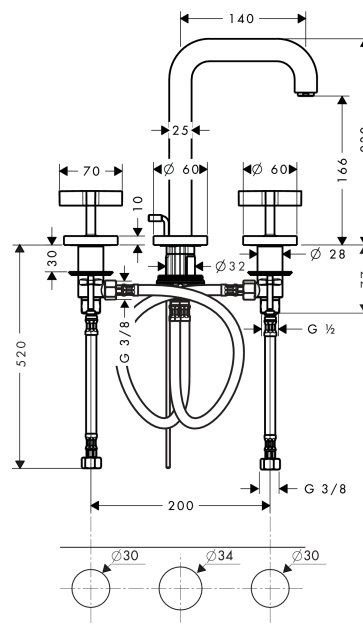

AXOR Citterio

Смеситель для раковины, на 3 отверстия, 170, с изливом 140 мм, с крестообразными рукоятками, с отдельными розетками, со сливным гарнитуром
Поверхности : полир. хром Артикульный номер: 39133020

Описание

Характеристики

- состоит из: Смеситель для раковины, на 3 отверстия, слив/перелив
- ComfortZone 170
- выступ 140 мм
- обычная струя
- расход воды при 3 барах: 5 л/мин
- керамический узел смешивания
- подходит для проточных водонагревателей
- донный клапан, 1¼"
- величина соединения DN15

Технология

Продукт

Чертеж

График расхода воды