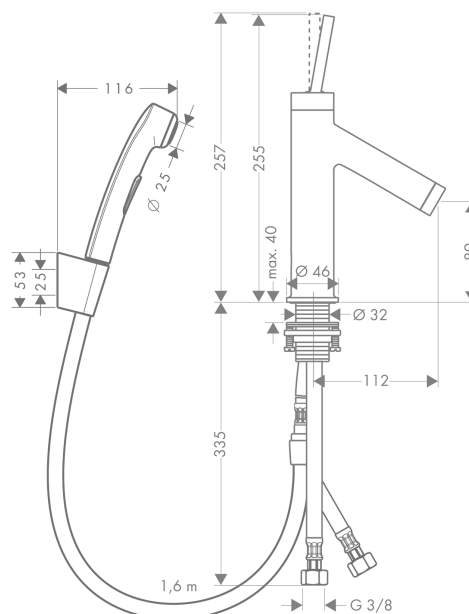

AXOR Starck

Смеситель для раковины, однорычажный, 90, с набором для биде со шлангом 1,60 м
Поверхности : шлиф. черный хром Артикульный номер: 10300340

Описание

Характеристики

- состоит из: однорычажный смеситель для раковины, ручной душ бидетте, держатель для душа, шланг для душа, слив/перелив
- ComfortZone 90
- выступ 112 мм
- обычная струя
- тип струи для биде: душевая струя
- расход воды при 3 барах: 5 л/мин
- керамический узел смешивания джойстикового типа
- подходит для проточных водонагревателей
- сливной клапан Push-Open G 1 ¼
- вид соединения: соединительные шланги G ¾

Технология

Продукт

Чертеж

График расхода воды