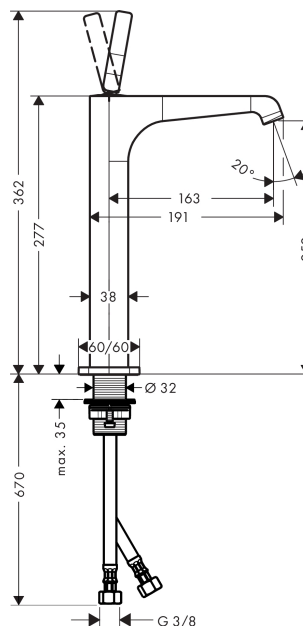

AXOR Citterio E

Смеситель для раковины, однорычажный, 250, для накладной раковины, с незапираемым сливным набором

Поверхности : шлиф. черный хром   Артикульный номер: 36104340

Описание

Характеристики

- состоит из: однорычажный смеситель для раковины, слив/перелив
- ComfortZone 250
- выступ 163 мм
- ламинарная струя
- расход воды при 3 барах: 5 л/мин
- керамический узел смешивания джойстикового типа
- подходит для проточных водонагревателей
- сливной набор без опции перекрытия стока
- величина соединения DN15

Технология

Награды за дизайн

Продукт

Чертеж

График расхода воды