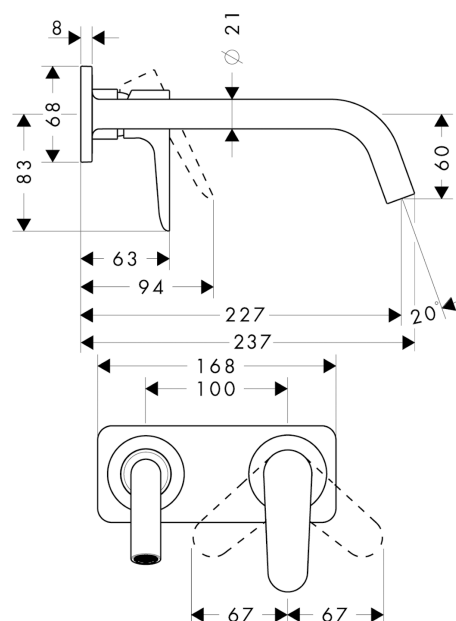

AXOR Citterio M

Смеситель для раковины, однорычажный, настенный, с изливом 227 мм, с панелью

Поверхности : полир. золото Артикулный номер: 34115990

Описание

Характеристики

- состоит из: смеситель для раковины на 3 отверстия, настенный, для скрытого монтажа, слив/перелив
- выступ 227 мм
- обычная струя
- расход воды при 3 барах: 5 л/мин
- керамический узел смешивания
- регулируемое ограничение температуры
- подходит для проточных водонагревателей
- сливной набор без опции перекрытия стока
- величина соединения DN15
- с возможностью размещения рукоятки справа или слева

Технология

Продукт

Чертеж

График расхода воды