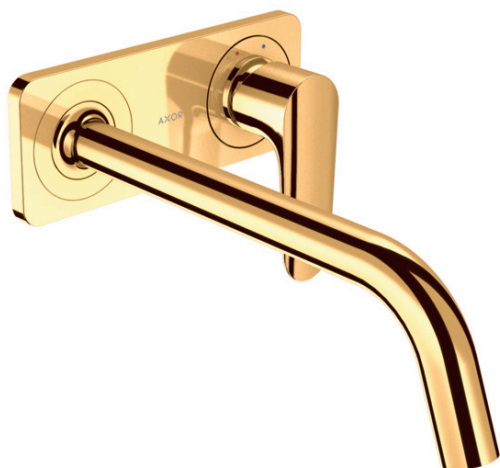

AXOR Citterio M

Смеситель для раковины, однорычажный, настенный, с изливом 227 мм, с панелью

Поверхности : полир. золото Артикулный номер: 34115990

Описание

Характеристики

- состоит из: смеситель для раковины на 3 отверстия, настенный, для скрытого монтажа, слив/перелив
- выступ 227 мм
- обычная струя
- расход воды при 3 барах: 5 л/мин
- керамический узел смешивания
- регулируемое ограничение температуры
- подходит для проточных водонагревателей
- сливной набор без опции перекрытия стока
- величина соединения DN15
- с возможностью размещения рукоятки справа или слева

Технология

Продукт